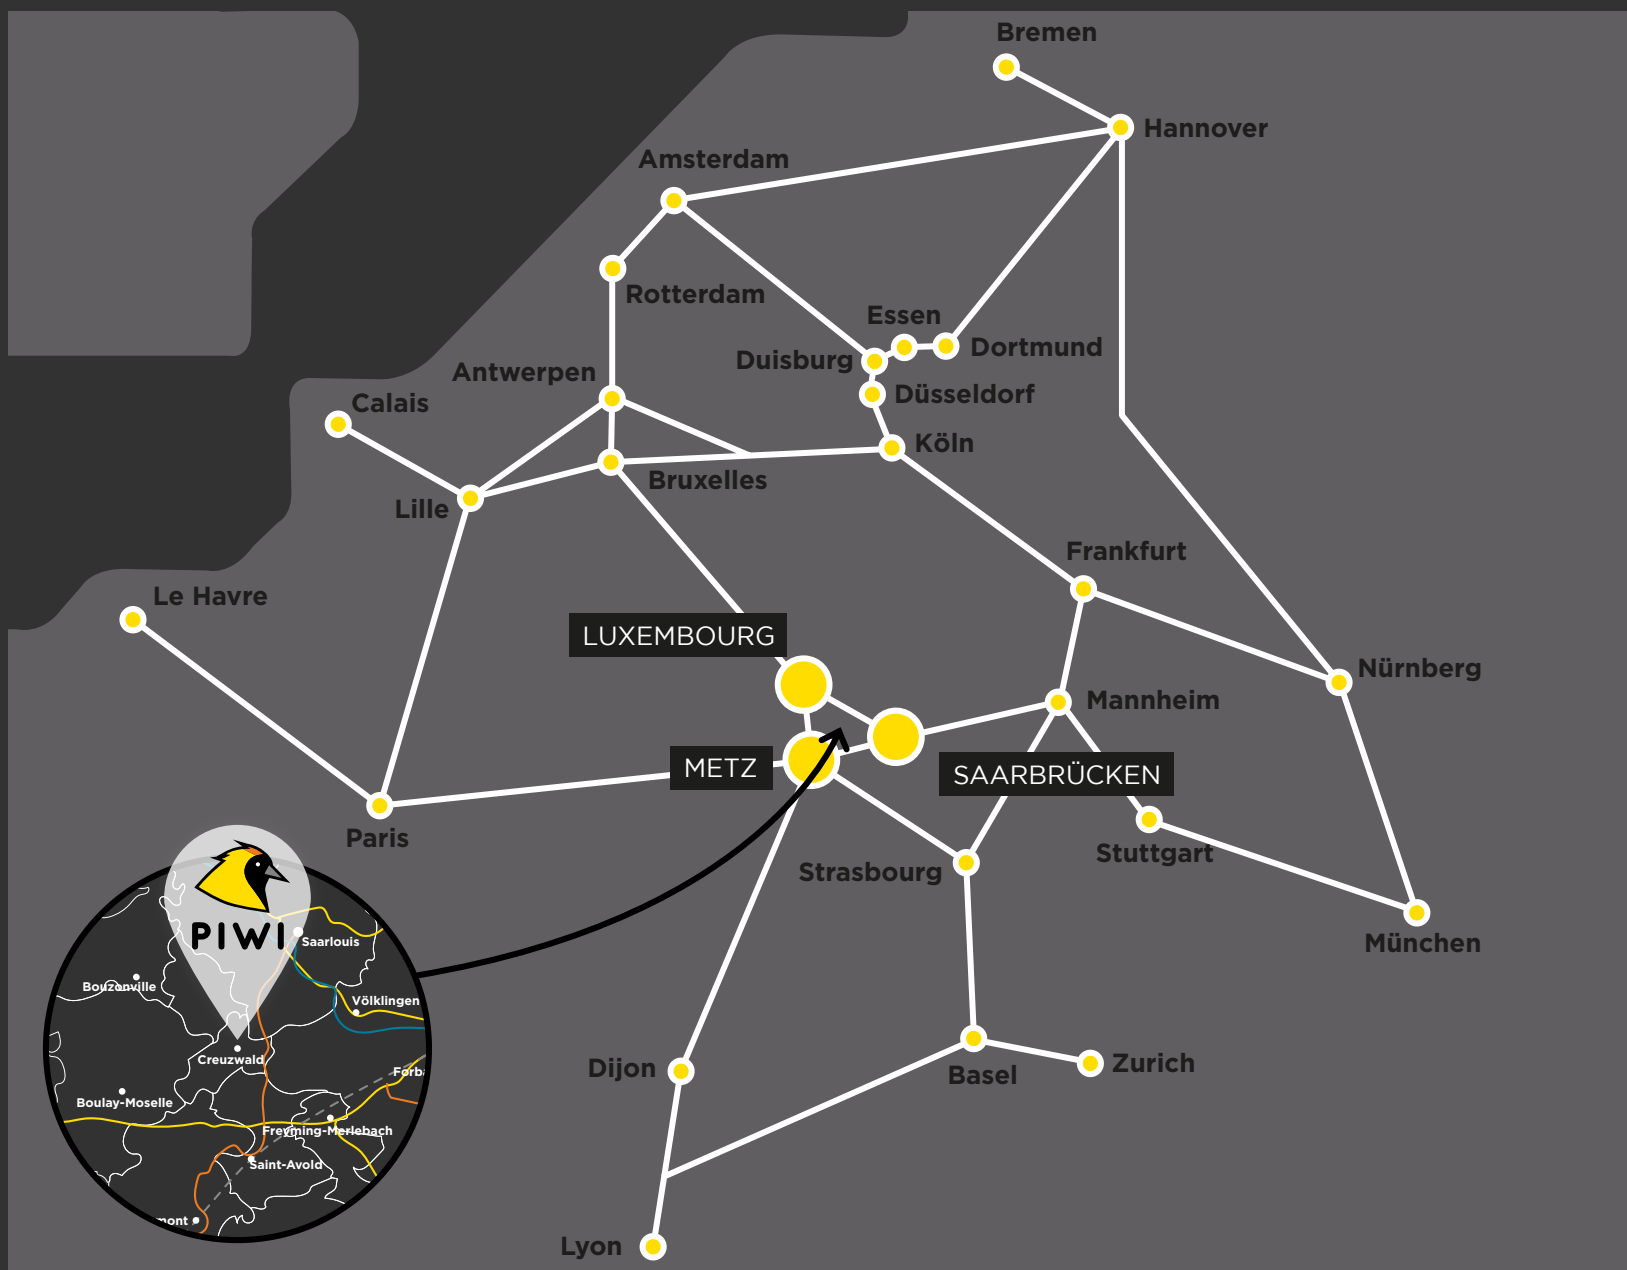

CONTACTEZ-NOUS

ZONE D'ACTIVITÉ DU WARNDT PARK
57150 **CREUTZWALD**

PIWI.SPACE
HELLO@PIWI.SPACE

03 67 34 31 67

ACCÈS
AUTOROUTE
A4 ET 8/620

13
HÔTELS

GARE DE
FORBACH

AÉROPORT
LUX - SXB - ETZ

ZONE
COMMERCIALE

25
RESTAURANTS