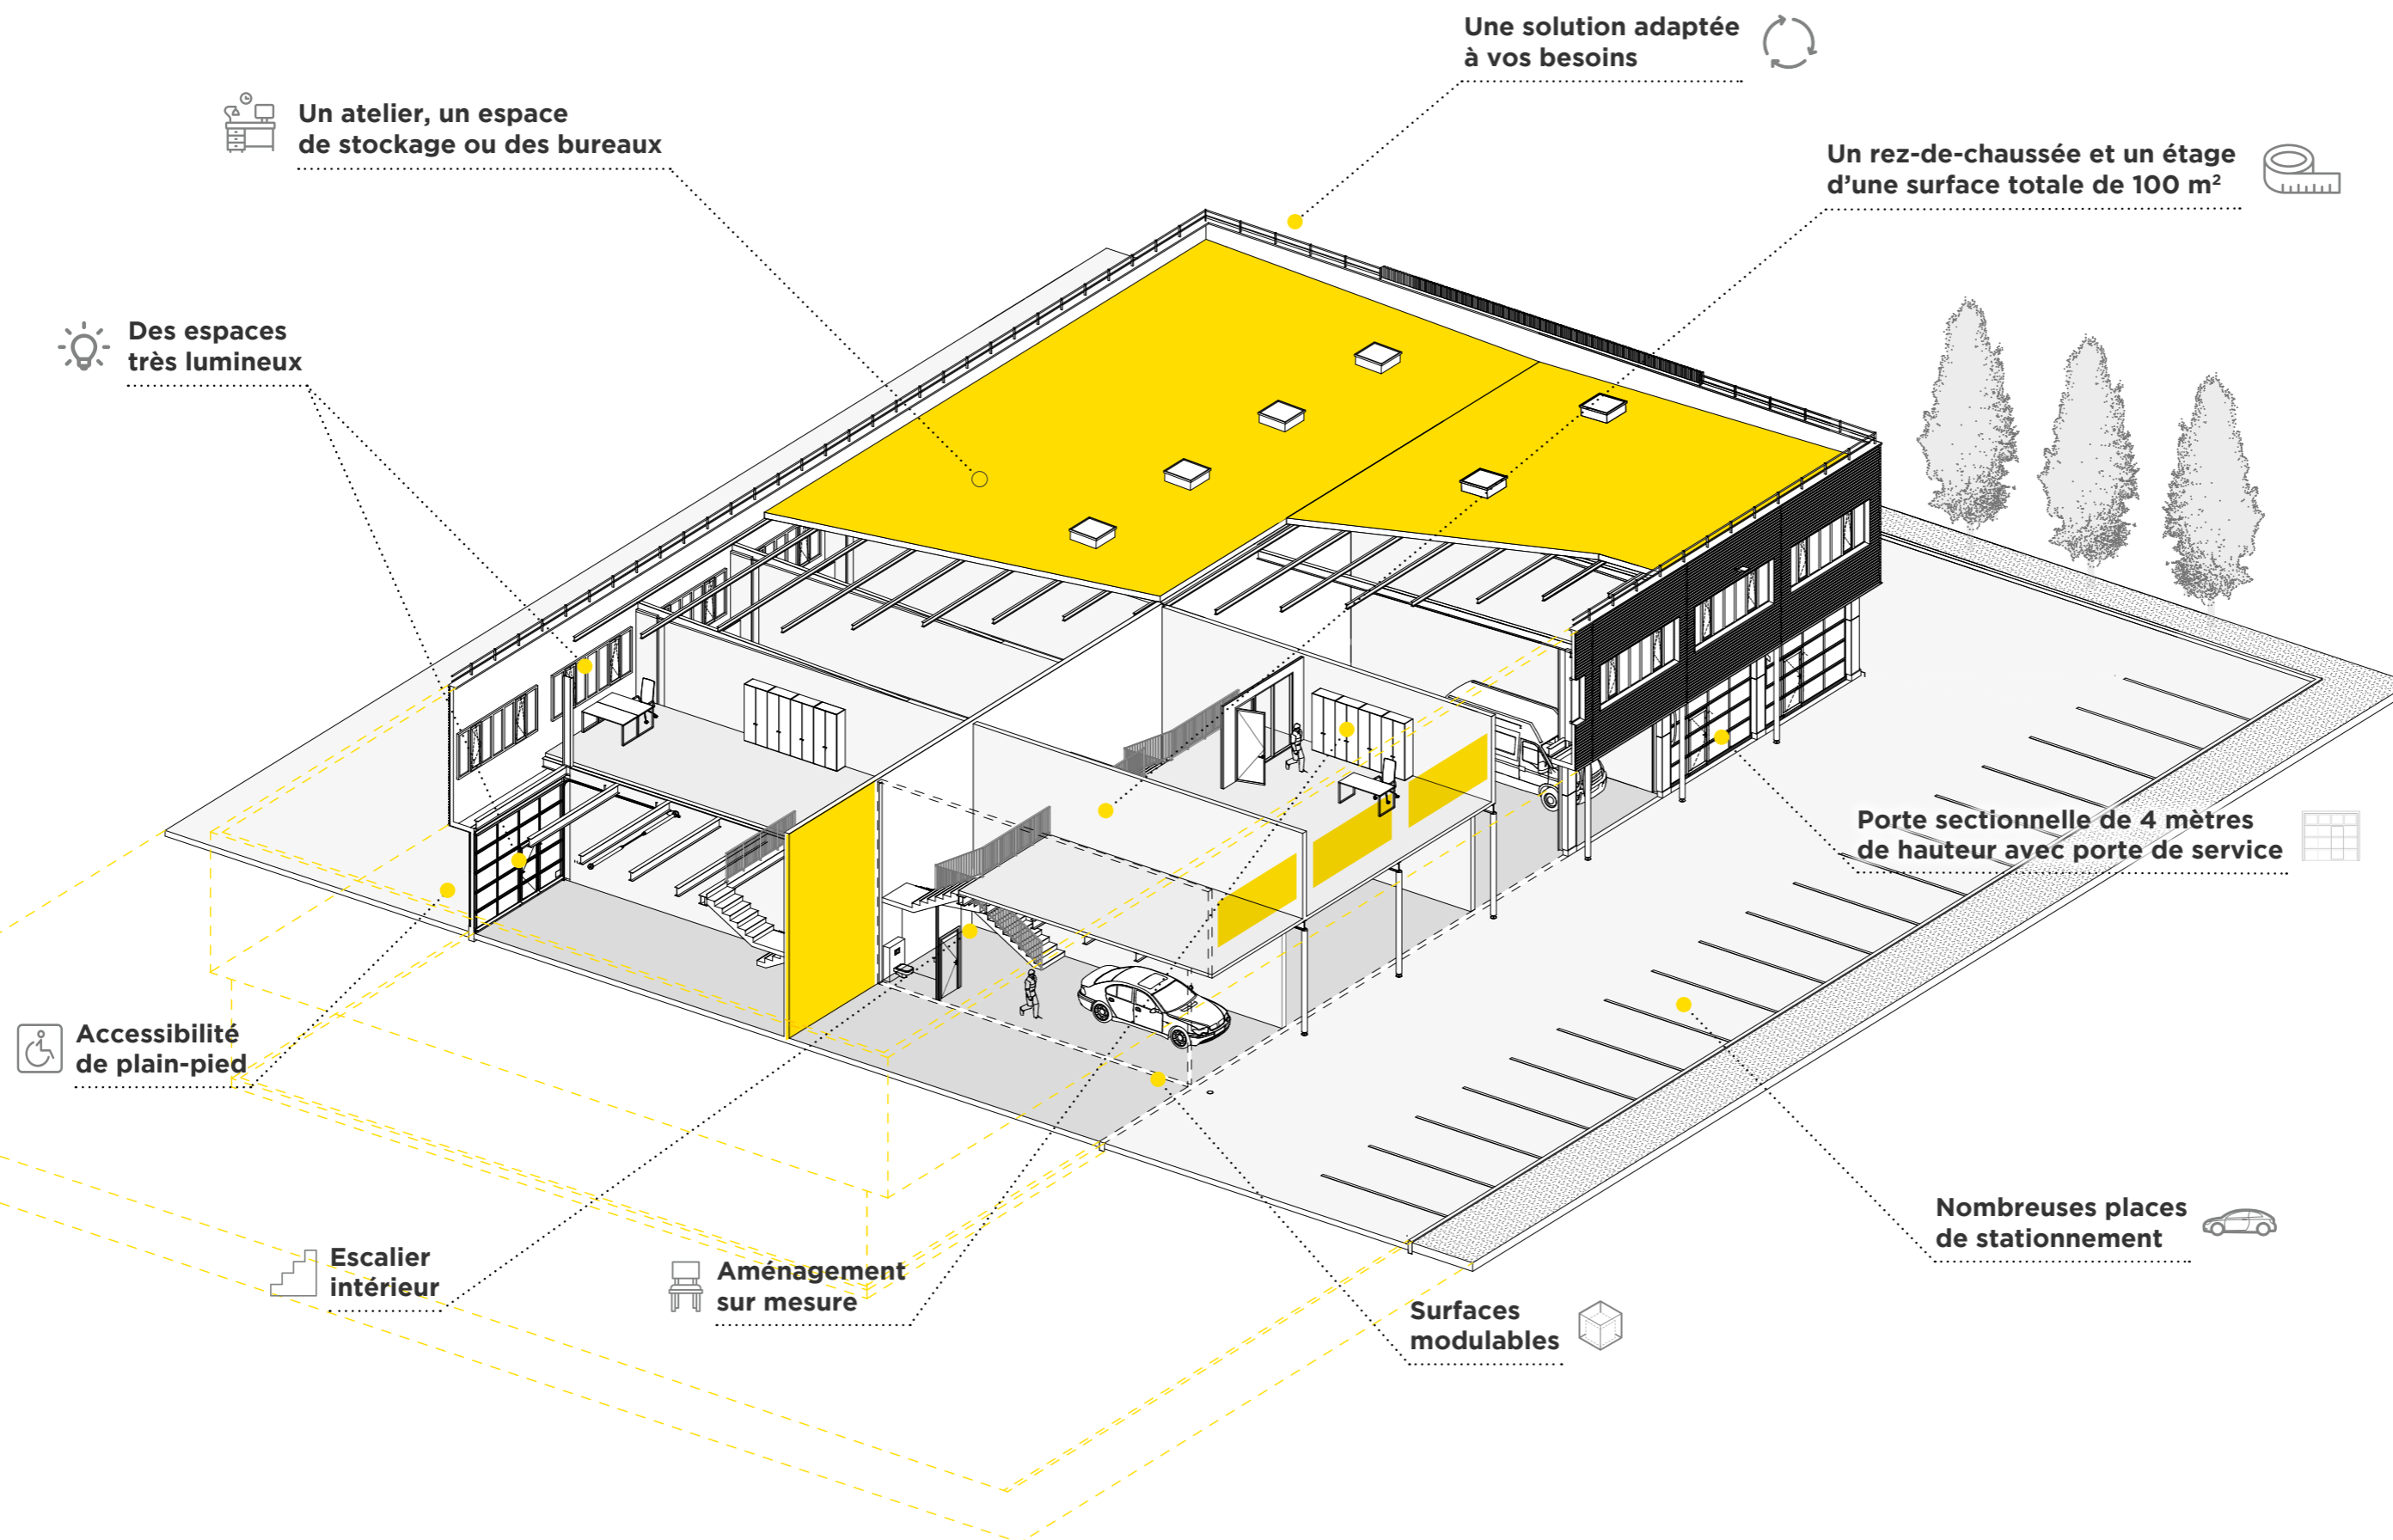

TRAVAILLER MIEUX, SE DÉVELOPPER AUTREMENT...

UN ESPACE SUR MESURE POUR VOTRE ACTIVITÉ PROFESSIONNELLE

Vivez l'expérience PIWI, comme le nid des oiseaux tisserins,
composez votre lieu de travail et prenez votre envol
professionnel dans nos espaces modulables.

La zone d'activité
du Warndt Park c'est...

5
COMMUNES

18 500
HABITANTS

48
KM²

Accès rapide aux
réseaux autoroutiers
français, allemands
et luxembourgeois

Allemagne à 2 min
et Luxembourg
à 45 min

Aéroport
LUX SXB ETZ

TGV
à 25 min

WARNDT PARK

Domaines d'activités : **chimie, mécanique, plasturgie et services.**
Infrastructures : **hopitaux, maternité, crèches, écoles, lycées, piscines et médiathèques.**

D'une surface de **91 hectares**, Le Warndt Park a pour vocation d'accueillir des activités tertiaires, artisanales, technologiques et industrielles.

Outils financiers mobilisables
Prêts, subventions et exonérations...